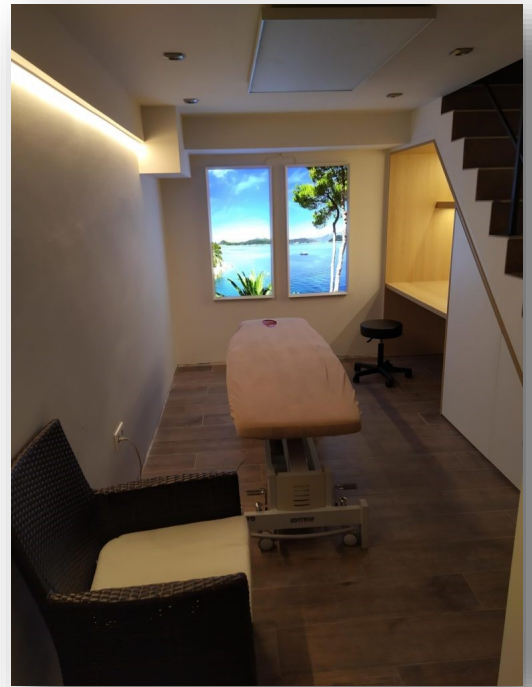

Quelques exemples de réalisations

MVF CAPITAL EQUIPMENT

Z.A. du Haut Serroir – BP 7
54690 Lay-Saint-Christophe

03.83.22.94.68

info@mfv-equipement.fr