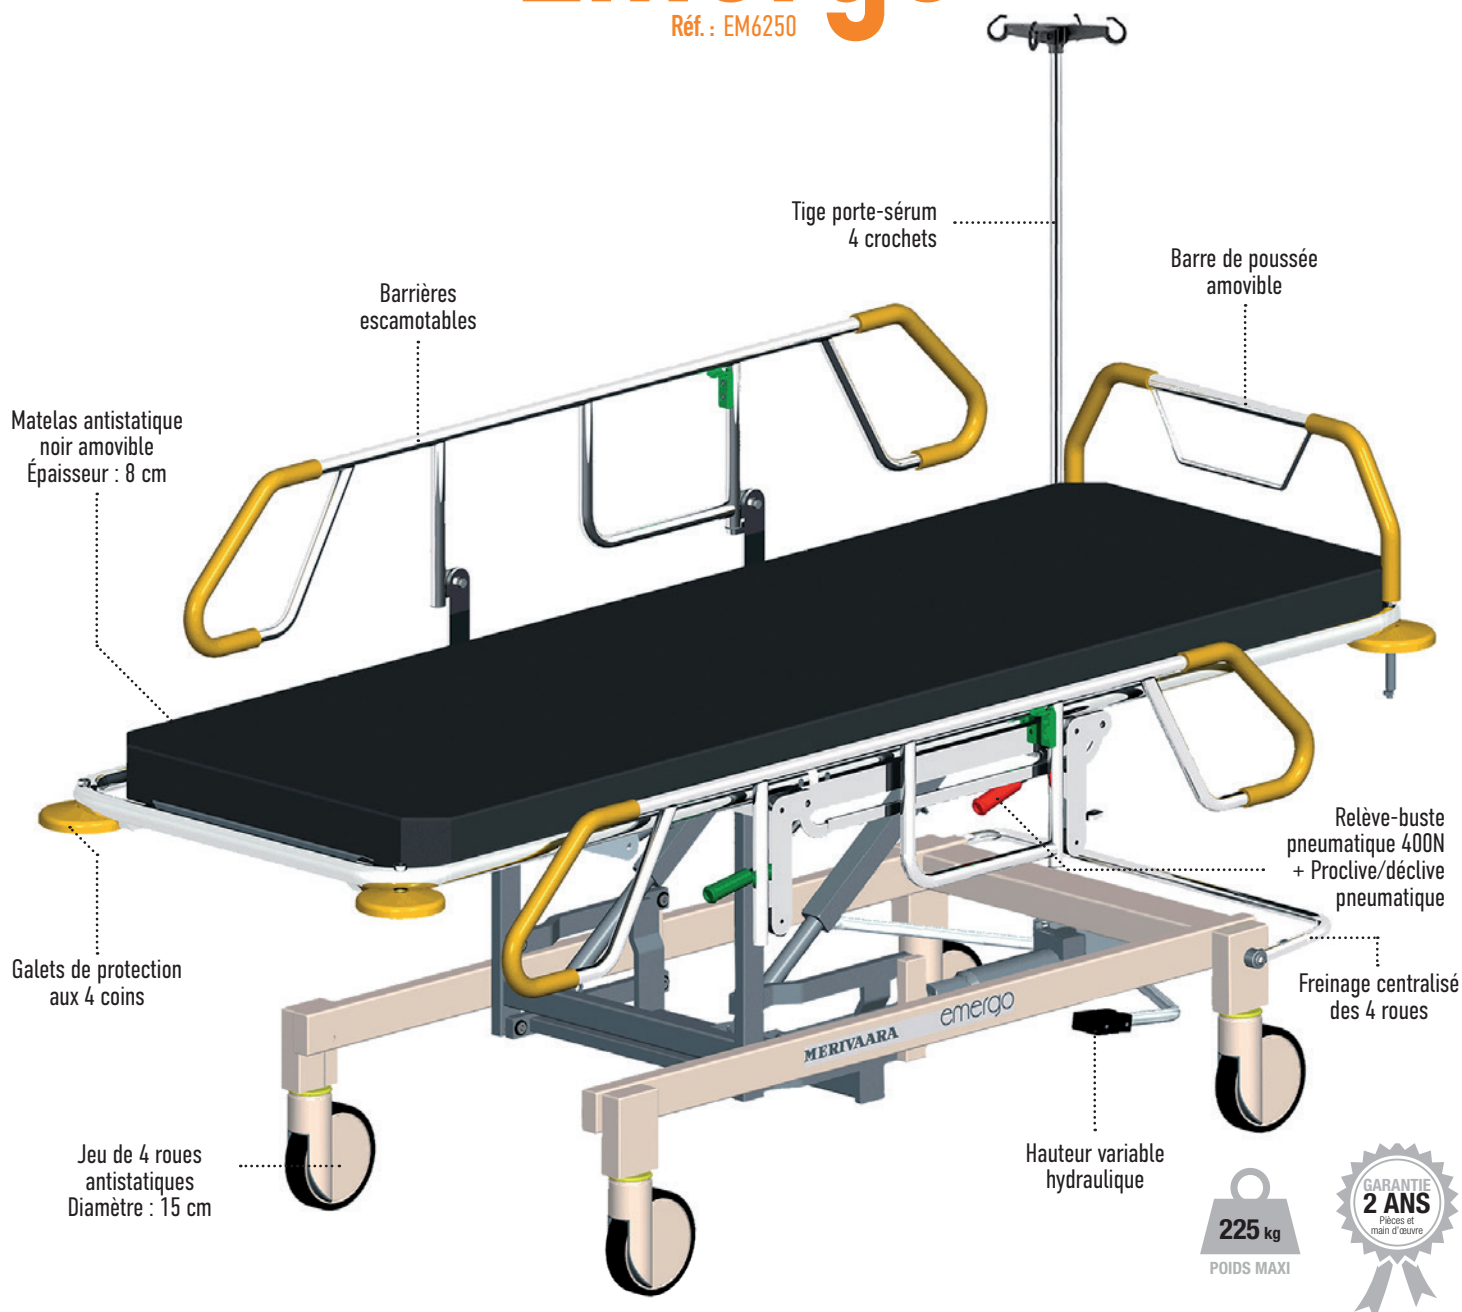

OFFRE SPÉCIALE

Chariot brancard **Emergo** Réf.: EM6250

Tarif : 2 200€ HT

Tout équipé avec proclive/déclive et freinage centralisé

Livraison franco de port et emballage à partir de 3 unités

Offre valable jusqu'au 31/03/2022 inclus