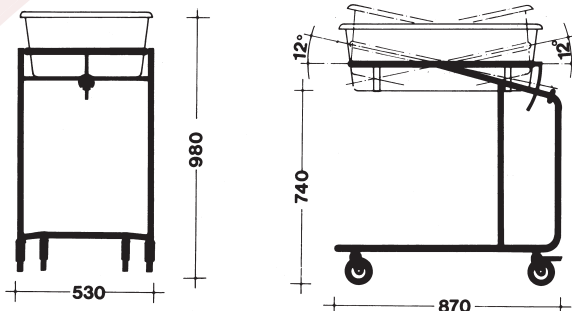

381™ Berceau

Berceau 381

Ce berceau est conçu pour procurer un confort optimal à la maman et au personnel soignant lors des soins dispensés au nouveau né.

Sa conception originale permet à la maman de rester proche de son enfant, même au repos sur son lit.

- Chassis en acier tubulaire chromé
- Coque acrylique transparent, fond perforé, facile à nettoyer
- Porte étiquette
- Matelas amovible imperméable
- Déclive-proclive réglable rapidement et en douceur à l'aide d'une mollette
- Roulettes Ø 100 mm dont deux avec freins

Rangement aisé grâce aux chassis des berceaux s'encasrant les uns dans les autres et facilitant leur transport.

CE

MVF - ZA du Haut Serroir
54690 LAY SAINT CHRISTOPHE
dms@mvf.fr - www.mvf.fr