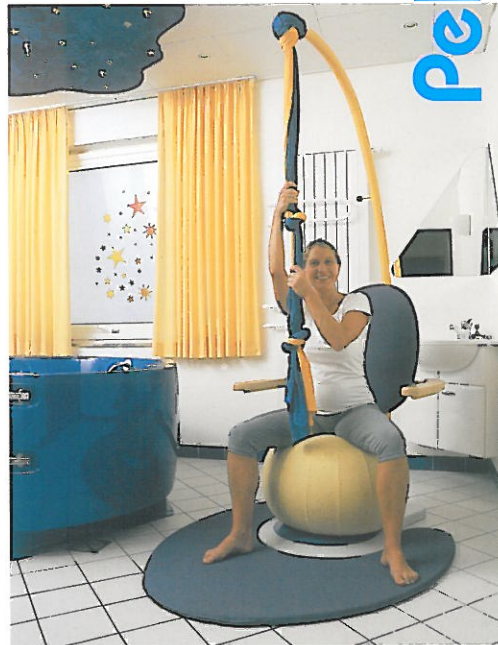

Pelvitrac®

DISTRIBUTEUR EXCLUSIF EN FRANCE

m v f **MERIVAARA**

ZA du Haut Serroir - BP7 54690 LAY SAINT CHRISTOPHE
tél: 03 83 22 94 68 - fax: 03 83 22 65 67 - mail: info@mvf.fr - www.sallenature.com